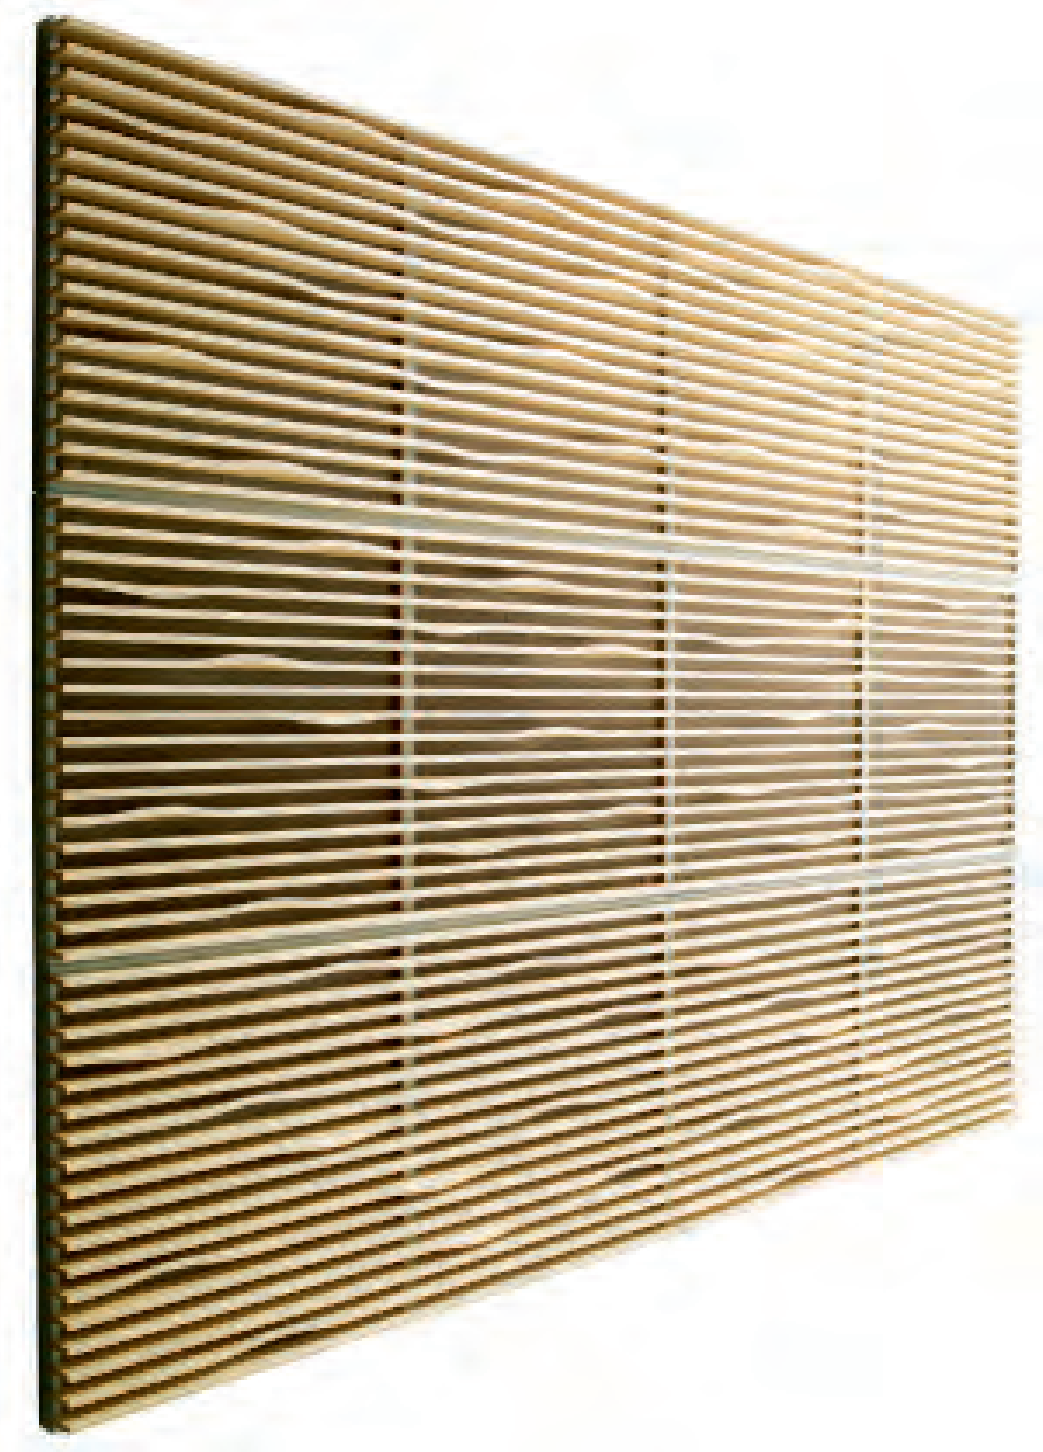

SWEDESE

Noton

Akustikpanel; för väggmontage

Acoustic panel; wall mounted

Akustik-Paneel; wandmontiert

Material

Massivträstomme, profiler i björkfanér. Linnertextil, ljudabsorptionsmaterial i polyester.

Solid wood frame, profiles in birch veneer, linen textile, sound absorption material in polyester.

Solid Holzrahm, Profilen in Birke Furnier. Leinen Textil, Schalldämpfer-Material in Polyester.

Design

Claesson Koivisto Rune

1:50