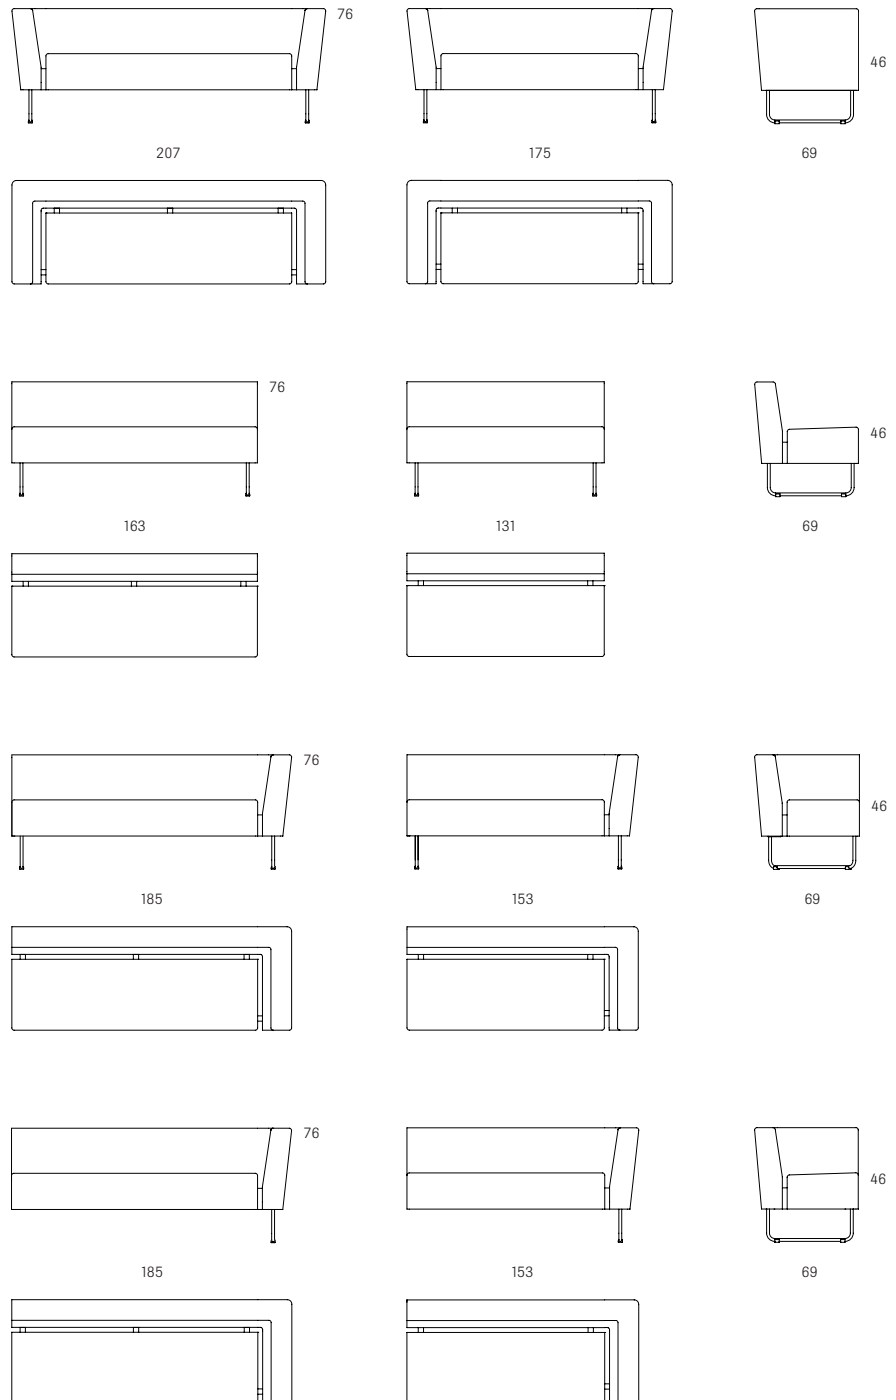

Gap Café

	Sektionssoffa, fåtölj, bänk	Modular seating, easy chair, bench	Modulsofa, Sessel, Hocker
Material	Stomme: Massivträ. Stopning: Kallsaum med fiberfill. Ben: Ekben, björkben eller kromade stålmedar. Fristående och kopplingsbara enheter.	Frame: Solid wood. Filling: High resilience foam. Legs: Oak legs, birch legs or sled base in chrome finish. Freestanding and linking units.	Gestell: Holz massiv. Polsterung: Kaltschaum mit Füllfasern. Beine: Beine in Eiche, Birke oder verchromte Stahlkufen. Freistehende und kombinierbare Elemente.

1:50

För fler kombinationer, se Swedese prislista.

You'll find more combinations in the Swedese pricelist.

Weitere Kombinationen finden sie in der Swedese-Preisliste.