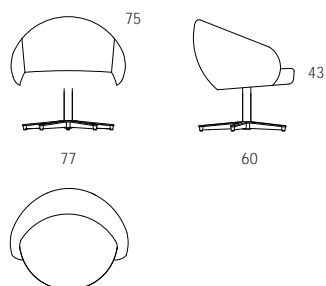

Gestell: Schichtformverleimtes Holz, Sitz in gegossenem Hart-Polyurethan. Untergestell: 5-Stern Drehfuss in Aluminium, Stahlsäule verchromt. Polsterung: Kaltschaum mit Fiberfilz.

Design

Yngve Ekström

1:50