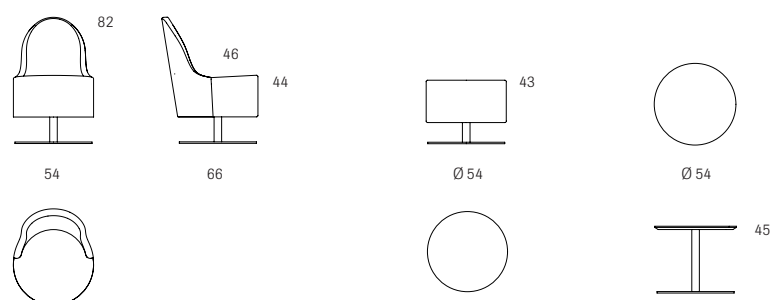

Open

SWEDESE

Snurrfåtölj, snurrpall, bord

Swivel chair, swivel stool, table

Drehsessel, Drehhocker, Tisch

Material

Stomme: Skiktlimmad träfanér, stålörstomme i rygg.
Stativ: Rund snurrfot i kromat stål, alt. lackad aluminiumfärg.
Bord: Bordsskiva i vitlaminat eller björkfanér.
Stoppning: Kallskum med fiberfill. Pascalfjädring i sits.

Frame: Laminated wood veneer, steel tubing in the back.
Base: Disc steel swivel base in chrome finish or lacquered silver grey.
Table: Table top in white laminate or birch veneer.
Filling: High resilience foam. Pascal pocket springs in the seat.

Gestell: Schichtformverleimtem Holz, Stahlrohr im Rücken.
Untergestell: Runde StahlDrehfuss, verchromt oder aluminiumfarbig.
Tisch: Tischplatte in weiß Laminat oder Schichtformverleimte Birke.
Polsterung: Kaltschaum mit Fiberfill. Sitz mit Pascal Taschenfederkern.

Design

Eva & Peter Moritz

1:50