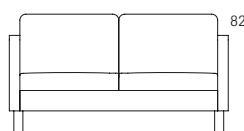

SWEDESE

Solid

	Soffa 3-sits, 2-sits, 1,5-sits och hörnsoffa.	Sofa 3-seater, 2-seater, loveseat and corner sofa.	Sofa 3-Sitzer, 2-Sitzer, 1,5-Sitzer und Ecksofa.
Material	Stomme: Trästomme med Nozagfjädring. Stopning: Kallskum med fiberfil. Stativ: Ekunderrede, ben i oljad ek, borstad aluminium eller kromade stålmedar. Breda eller smala armstöd. Kuddpaket Classic, Style eller Soft.	Frame: Wooden frame with Nozag springs. Filling: High resilience foam. Base: Full length oak base, legs in oiled oak, brushed aluminium or sled base in chrome finish. Armrests wide or narrow. Cushion set Classic, Style or Soft.	Gestell: Holzgestell mit Nozagfederung. Polsterung: Kaltschaum mit Fiberfil. Untergestell: Eichengestell, Beine Eiche geölt, Beine in Aluminium matt oder Stahlkufengestell verchromt. Armlehnen breit oder schmal. Kissen Set Classic, Style oder Soft.

1:50

A223 / B211

84

Classic pillow

58

6

C223 / D211

Style pillow

53

Ø 16

E126 / F114

G158/H146

Soft pillow

50

84

För fler kombinationer,
se Swedese prislista.