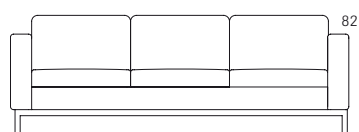

SWEDESE

Solid

	Soffa 3-sits, 2-sits, 1,5-sits och hörnsoffa.	Sofa 3-seater, 2-seater, loveseat and corner sofa.	Sofa 3-Sitzer, 2-Sitzer, 1,5-Sitzer und Ecksofa.
Material	Stomme: Trästomme med Nozagfjädring. Stopning: Kallskum med fiberfil. Stativ: Ekunderrede, ben i oljad ek, borstad aluminium eller kromade stålmedar. Breda eller smala armstöd. Kuddpaket Classic, Style eller Soft.	Frame: Wooden frame with Nozag springs. Filling: High resilience foam. Base: Full length oak base, legs in oiled oak, brushed aluminium or sled base in chrome finish. Armrests wide or narrow. Cushion set Classic, Style or Soft.	Gestell: Holzgestell mit Nozagfederung. Polsterung: Kaltschaum mit Fiberfil. Untergestell: Eichengestell, Beine Eiche geölt, Beine in Aluminium matt oder Stahlkufengestell verchromt. Armlehnen breit oder schmal. Kissen Set Classic, Style oder Soft.

1:50

A223 / B211

84

Classic pillow

58

6

C223 / D211

Style pillow

53

Ø 16

E126 / F114

G158/H146

Soft pillow

50

84

För fler kombinationer,
se Swedese prislista.