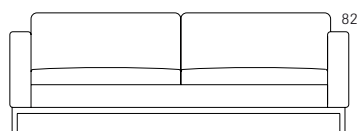

SWEDESE

Solid

	Soffa 3-sits, 2-sits, 1,5-sits och hörnsoffa.	Sofa 3-seater, 2-seater, loveseat and corner sofa.	Sofa 3-Sitzer, 2-Sitzer, 1,5-Sitzer und Ecksofa.
Material	Stomme: Trästomme med Nozagfjädring. Stopning: Kallskum med fiberfil. Stativ: Ekunderrede, ben i oljad ek, borstad aluminium eller kromade stålmedar. Breda eller smala armstöd. Kuddpaket Classic, Style eller Soft.	Frame: Wooden frame with Nozag springs. Filling: High resilience foam. Base: Full length oak base, legs in oiled oak, brushed aluminium or sled base in chrome finish. Armrests wide or narrow. Cushion set Classic, Style or Soft.	Gestell: Holzgestell mit Nozagfederung. Polsterung: Kaltschaum mit Fiberfil. Untergestell: Eichengestell, Beine Eiche geölt, Beine in Aluminium matt oder Stahlkufengestell verchromt. Armlehnen breit oder schmal. Kissen Set Classic, Style oder Soft.

1:50

A223 / B211

84

Classic pillow

58

6

C223 / D211

Style pillow